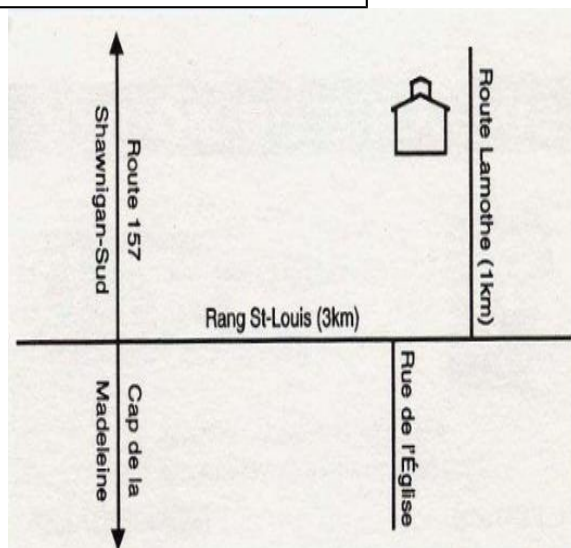

Pour s'y rendre :

De Trois-Rivières :

Direction autoroute 40 Est vers Québec

Prendre la route 157 sortie Thibeau Nord vers Shawinigan sur 17km

Tourner à droite sur Rang St-Louis 2,7km

Tourner à gauche sur ch. Lamothe 0,2km

Prendre le chemin à gauche pour vous rendre à la Sucrierie du Moulin

SUCRERIE DU MOULIN

4911, route Lamothe
Mont-Carmel (Québec)
Canada

819 537-9567

cell : 819 383-6135

FORMULE : Apporter votre vin, bière ou autres breuvages au choix.